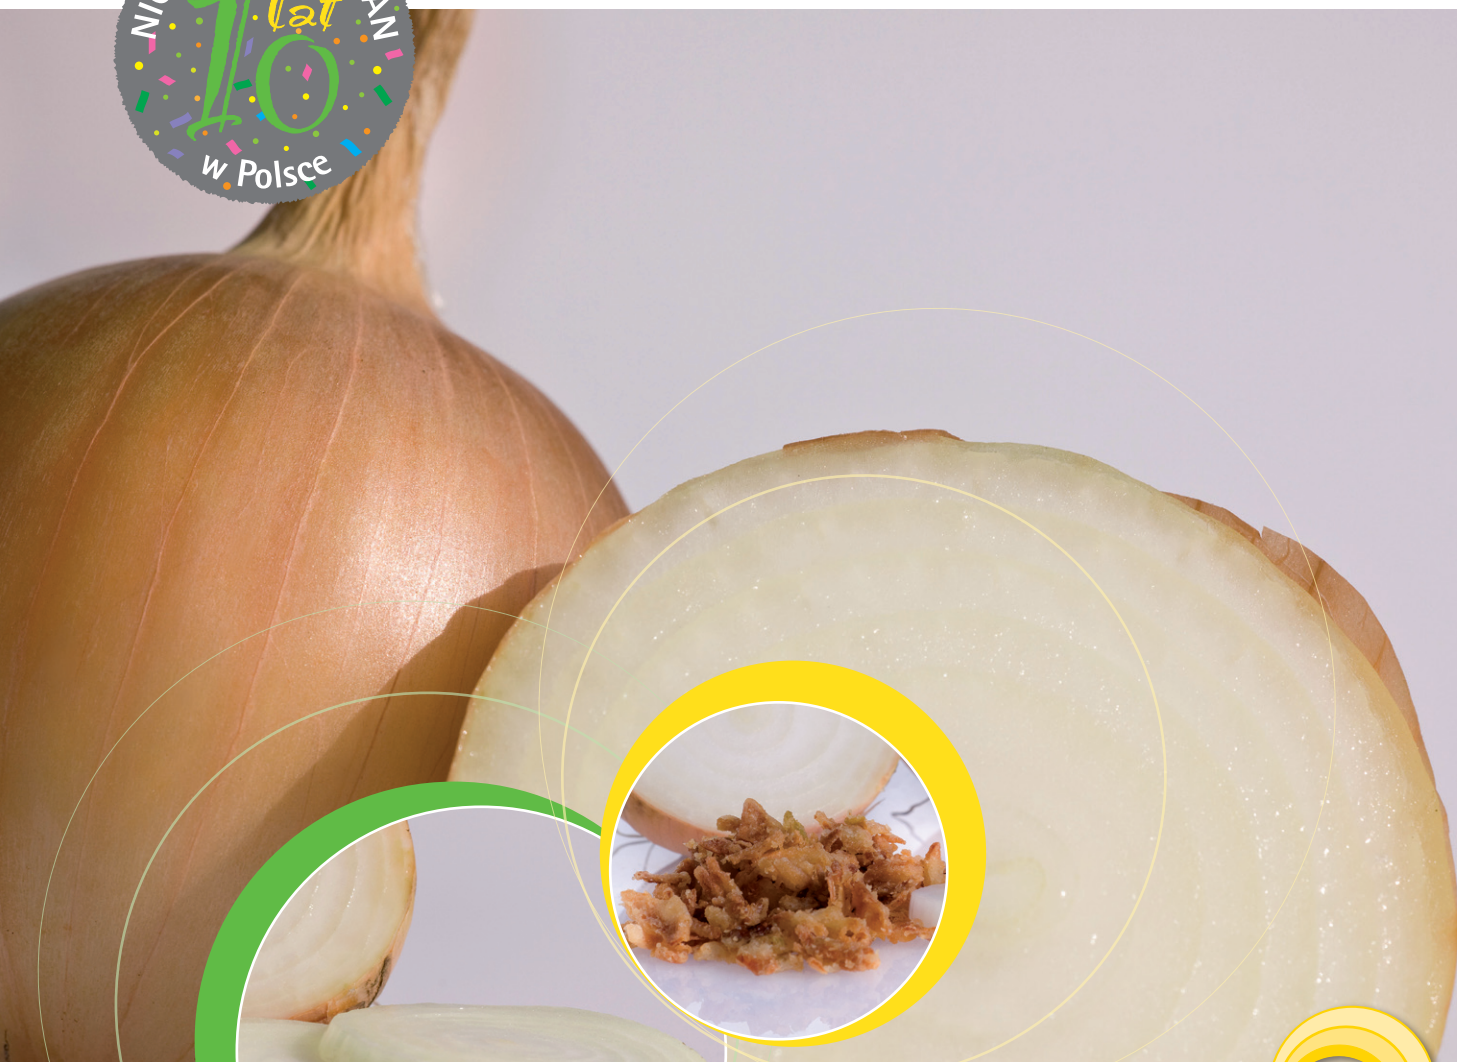

Nickerson-Zwaan

NOWOŚĆ

CENTRO F1

- średniowczesna odmiana do bardzo długiego przechowywania przeznaczona na świeży rynek i dla przemysłu
- cebule kuliste, lekko wydłużone o złotobrazowej łusce, twarde
- duży udział w plonie cebul o kalibrze 60-80 mm i jednym stożku wzrostu
- szczypior wzniesiony, silnie rosnący, szyjka cienka
- odmiana gwarantująca bardzo wysoki plon w różnych warunkach glebowych (silny system korzeniowy) i pogodowych
- zalecana norma wysiewu ok. 3,2-3,8 jedn./ha, szeroki zakres terminów siewu